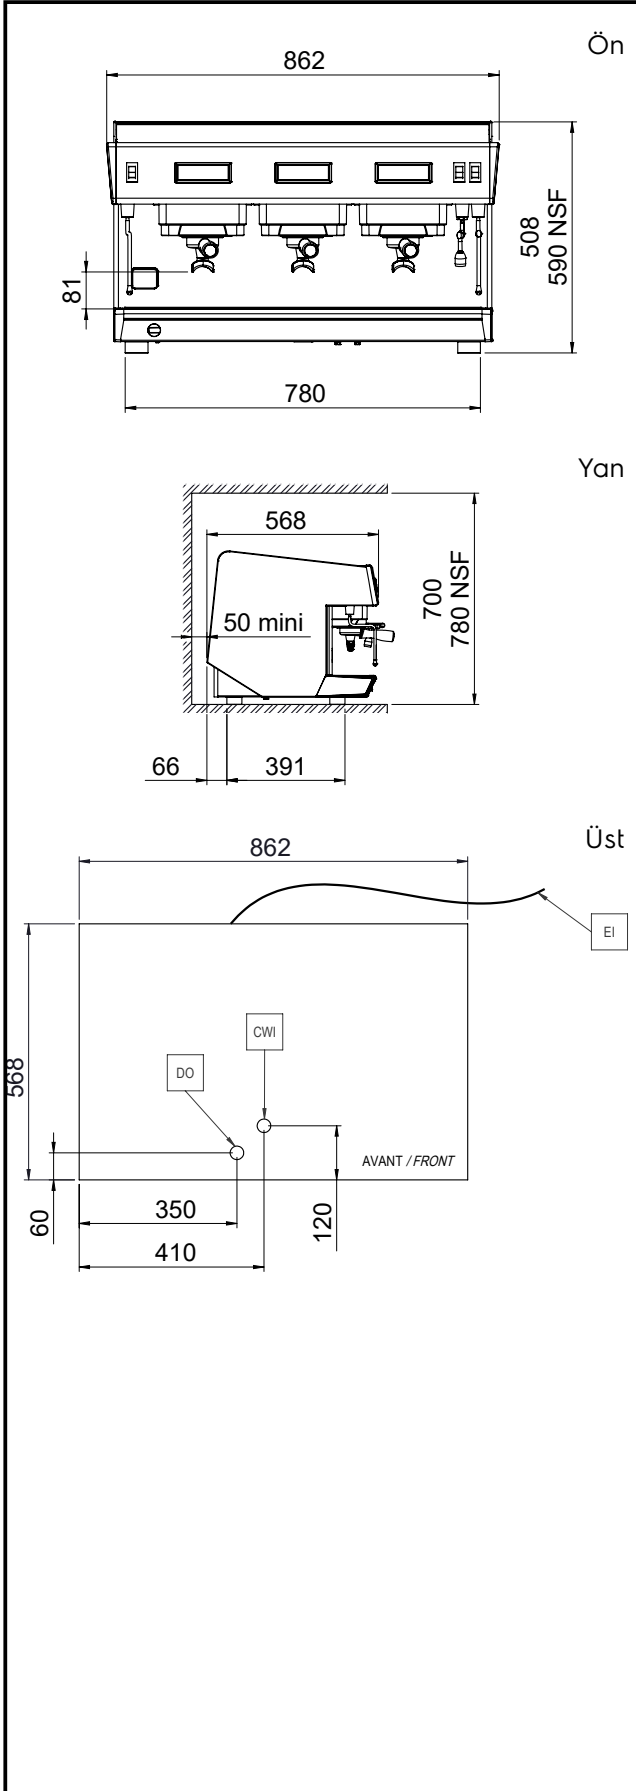

### Konstruksiyon

- Paslanmaz çelik gövde
- 3 gruplu - 15,6 litre boyler.
- Dahili fincan ısıtıcısı.

Onay: \_\_\_\_\_

**Elektrik:****Voltaj:**

602635 (CLASSIC3)

230/400 V/3N/1N ph/50 Hz

**Elektrik gücü max:**

4.7 kW

**Fiş tipi:****Su:****Soğuk su sıcaklığı (min/max):** 5 / 60 °C**Temel bilgiler:****Dış boyutlar, Genişlik:** 862 mm**Dış boyutlar, Derinlik:** 568 mm**Dış boyutlar, Yükseklik:** 508 mm**Net ağırlık:** 75 kg**Ambalajlı hacim:** 0.84 m<sup>3</sup>**[NOT TRANSLATED]****Anlık tüketim:**